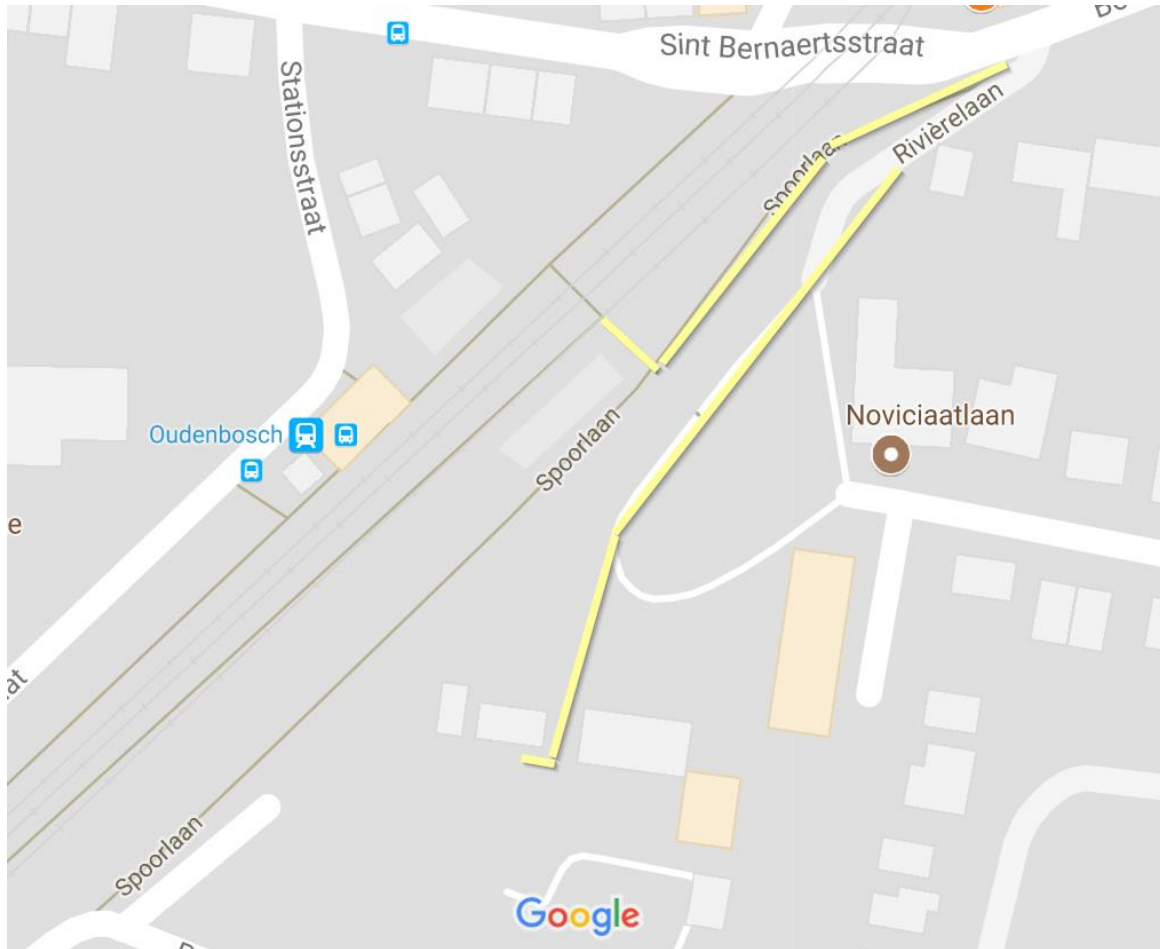

Per trein

Vanaf Station Oudenbosch is het 3 minuten lopen volgens onderstaande route.

Per schip

Vanaf het Volkerak via de Dintel of vanuit het oosten via de Mark naar de haven van Oudenbosch. Vandaar is het 10 minuten lopen naar ons kantoor.

Per vliegtuig

Vliegveld Breda International Airport (voorheen Vliegveld Seppe), daarna 5 minuten met een taxi of wij halen u op.