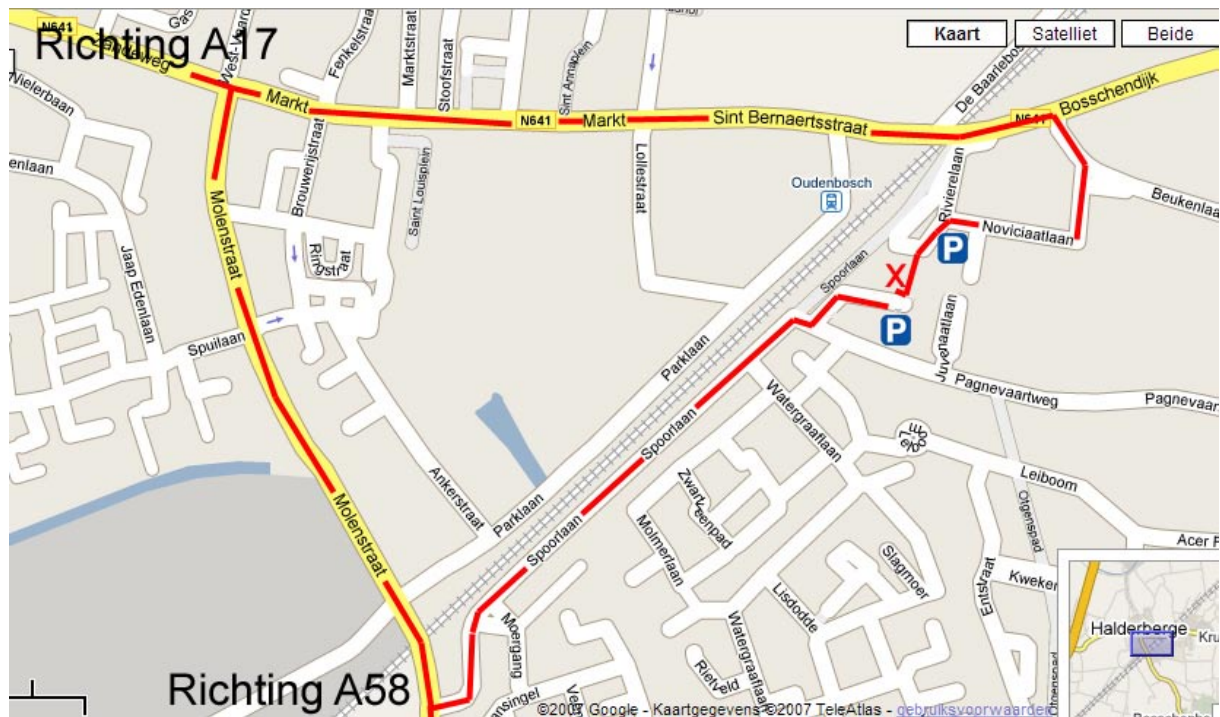

Rivièrelaan 1, 4731 CS Oudenbosch
Tel. (0)165 570223, Fax (0)165 570225
Postbank 6335579, Handelsregister Breda 20065373