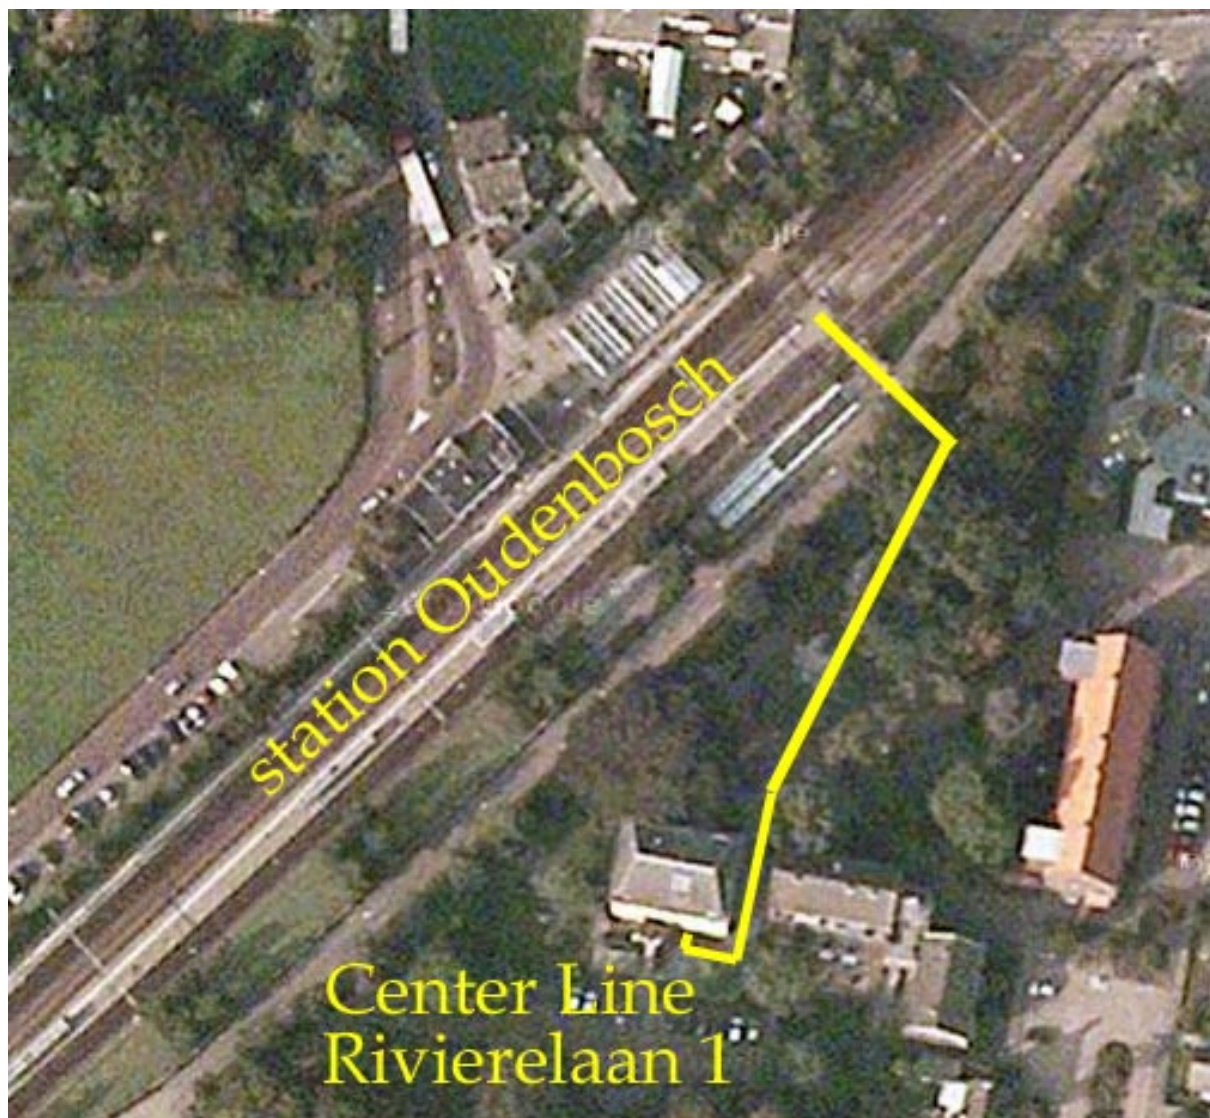

Per trein

Vanaf Station Oudenbosch is het 1 minuut lopen volgens onderstaande route.

Per schip

Vanaf het Volkerak via de Dintel of vanuit het oosten via de Mark naar de haven van Oudenbosch. Vandaar is het 10 minuten lopen naar ons kantoor.

Per vliegtuig

Vliegveld Seppe, daarna 5 minuten met een taxi of wij halen u op.