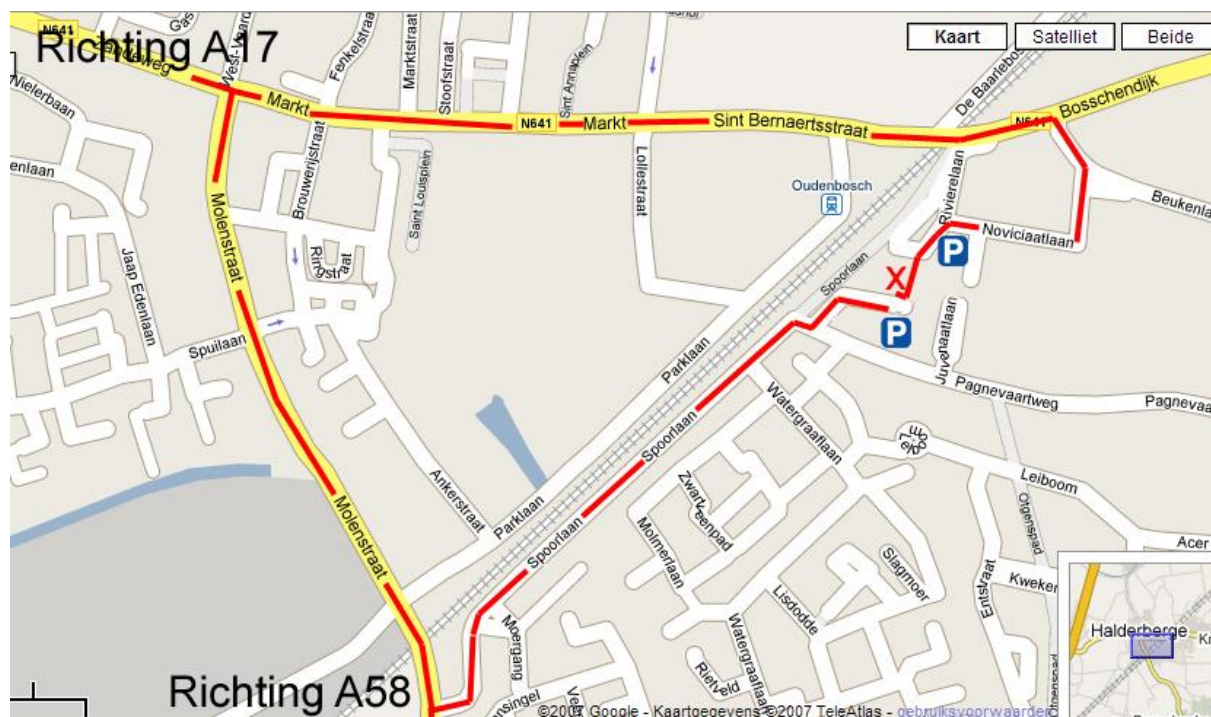

Center Line

Route Center Line

Rivièrelaan 1a
4731 CS Oudenbosch
tel. 0165570223

Per auto

Vanaf de A17 (Moerdijk-Rosendaal) afslag 22 Oudenbosch.

Vanaf de A58 (Breda-Vlissingen) afslag 21 richting Bosschenhoofd

Als u wilt parkeren bij de voordeur moet u het navigatiesysteem sturen naar Pagnevaartweg 1, Oudenbosch (gemeente Halderberge). Vandaar rijdt u de doodlopende weg in. De ingang is beneden rechts naast de trap onder de glazen luifel.

Rivièrelaan 1, 4731 CS Oudenbosch
Tel. +31 (0)165 570223 , Handelsregister Breda 20065373

Per trein

Vanaf Station Oudenbosch is het 3 minuten lopen volgens onderstaande route.

Per schip

Vanaf het Volkerak via de Dintel of vanuit het oosten via de Mark naar de haven van Oudenbosch. Vandaar is het 10 minuten lopen naar ons kantoor.

Per vliegtuig

Vliegveld Breda International Airport (voorheen Vliegveld Seppe), daarna 5 minuten met een taxi of wij halen u op.